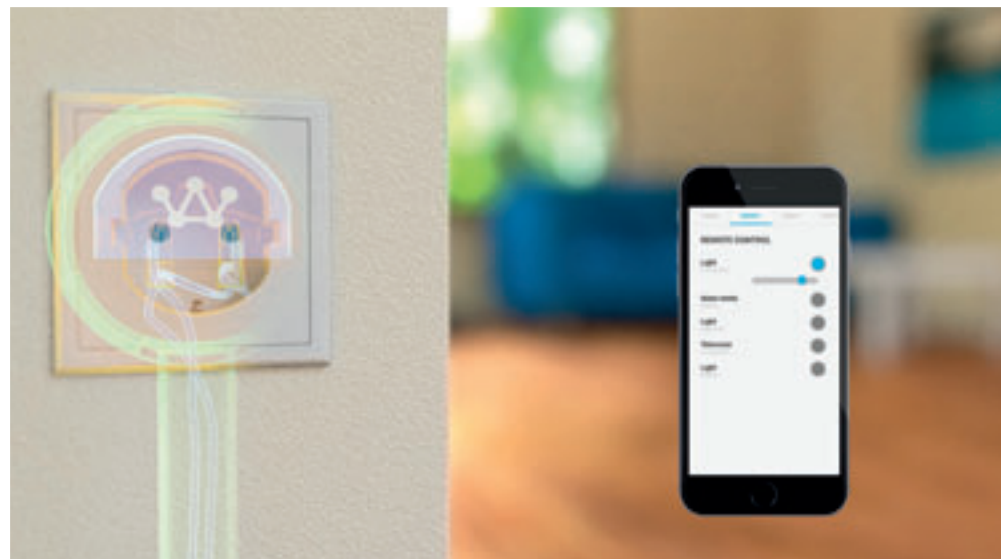

De PlasmaMade filter is heel compact. Hij kan in nieuwe en de meeste bestaande dampkappen geïntegreerd worden. "Dat is kinderspel," benadrukt de fabrikant, "werkelijk plug&play."

De oorspronkelijke cilindervormige PlasmaMade filter kreeg er vorige maand een broertje bij: een plat model dat achter de plint geplaatst kan worden en bijgevolg geschikt is voor downdraft dampkapsystemen.

Start-up

DoBots lanceert slim stopcontact

DoBots, een technologische start-up uit Rotterdam, ontwikkelde de Crownstone, een computerchip die in of op een stopcontact wordt geplaatst. "Slimme huizen worden nu écht mogelijk", zo luidt het motto bij DoBots.

De Crownstone volgt nauwgezet het stroomprofiel van een apparaat. Zo worden de diverse apparaten in huis van elkaar onderscheiden en is het mogelijk om ingestelde handelingen uit te laten voeren. De Crownstone leert bovendien als het ware de bewoners van een woning kennen en is in de mogelijkheid om apparaten aan of uit te schakelen en lampen te dimmen, bijvoorbeeld, specifiek toegespitst op de persoon die zich op dat moment in de kamer bevindt. Verlaat deze persoon de ruimte, dan schakelt de Crownstone de apparaten weer uit. Enige vereiste: de gebruiker moet zijn of haar smartphone of een ander apparaat met Bluetooth op zak hebben. "De mogelijkheden zijn enorm", geeft Anne van Rossum van DoBots aan. "Denk maar aan mensen met Alzheimer die dankzij de Crownstone geholpen kunnen worden om langer zelfstandig te wonen. Daarnaast zorgt de Crownstone voor een flinke energiebesparing. Apparaten op standby zorgen voor een aanzienlijk deel van het totale energieverbruik. De Crownstone herkent niet alleen deze sluipverbruikers, maar zet deze apparaten ook uit."

Links de inbouwversie van de Crownstone, rechts de opbouwversie.

Dankzij de Crownstone kunnen apparaten en lampen heel eenvoudig worden bediend via een smartphone.